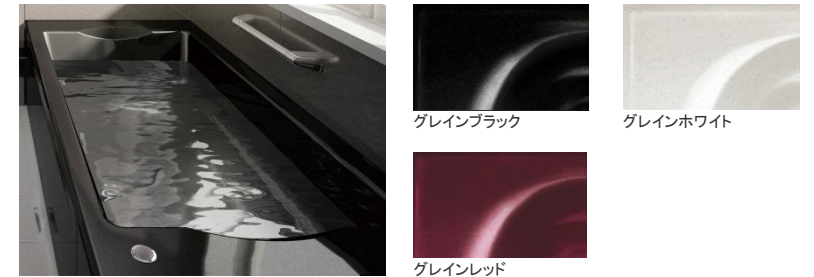

システムバスルーム フェリテ

System Bathroom

Felite

心と体に
「くつろぎ」という名のご褒美を。

Style M

壁

Jパネル:鏡面

フロントパネルを清潔感のある滑らかな鏡面仕上げの壁に。上質な浴室空間を演出します。

壁断熱

外からの冷気を遮断し、浴室の温もりを守ります。

浴槽材質

グレイン浴槽

つややかで美しい人造大理石浴槽。光に照らされ煌めく光輝材が、バスルームの高級感を引き立てます。

保温浴槽

遅い帰宅でも、お風呂は適温。追いだきが減り、光熱費の節約にもつながります。

4時間たっても湯温低下はわずか約2℃