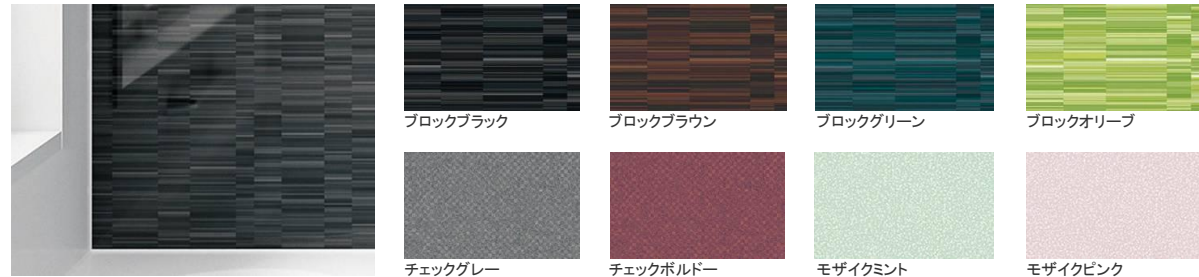

システムバスルーム フェリテ

System Bathroom

Felite

心と体に
「くつろぎ」という名のご褒美を。

Style M

壁

Jパネル:鏡面

フロントパネルを清潔感のある滑らかな鏡面仕上げの壁に。上質な浴室空間を演出します。