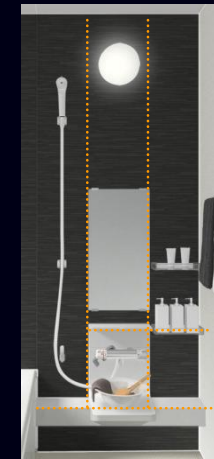

システムバスルーム フェリテ

心と体に「くつろぎ」という名のご褒美を。

System Bathroom

Felite

ラインの統一と、形の調和 Point

縦にずっと通ったラインが空間をシャープに演出。空間の中ですべての要素が調和するバランスを考えて設計しました。

機能性もひとつの「デザイン」。清掃性やエコにこだわった快適アイテムが、スタイリッシュな空間を創ります。

モチ形照明
スタンダードな形状の照明です。

縦長ミラー600
コンパクトで使いやすいセミロングタイプのミラーです。

ワイドシェルフ
一般的なボトルが3本置けるゆったりサイズの棚を2段設置。取り外して丸洗いも可能です。

洗面器置きカウンター
ムダのないシンプルなデザイン。ボトル類も手元に置いて便利です。水栓の上部はちょっとした小物置きになります。カウンター下もお掃除しやすくなりました。

壁付水栓(ホワイト)
使い勝手のよいサーモシャワー水栓です。

それぞれのご家庭にぴったりの浴槽をお選びいただけます Point 選べる浴槽

足を伸ばしてゆったり入れる **スクエアバス**

くつろぎ感を第一に考えたゆとりの設計です。
ヘッドレストや広めの肩幅寸法(670mm)、足が伸ばせる底部寸法(1100mm)など、ゆとりの設計です。

ゴム排水栓・マイクロストップ付

節水しながらお風呂を愉しむ **ラウンドバス**

ゆったり入浴が満喫できる大きさながら、**満水容量を従来より1割削減!**
満水容量を280%と業界最小クラスに抑え、水・エネルギーの削減に貢献。多彩な入浴スタイルも楽しめます。

すみずみまで、お手入れしやすく

シンプルだからこそ見た目も美しく、お手入れも簡単。

楽すてヘアキャッチャー
身体を洗った時の排水の勢いだけで、流れた髪が自然にまとまり、楽に持って捨てられます。

排水口・排水口フタ
ムダな凹凸をなくしたので、汚れが付きにくく、お掃除ラクラクです。

折戸(すっきりタイプ)
パッキンをなくし、ガラリは換気口としてドア上の枠にビルトイン。見た目もすっきりし、お掃除も楽々です。

浴室を理想の空間へ